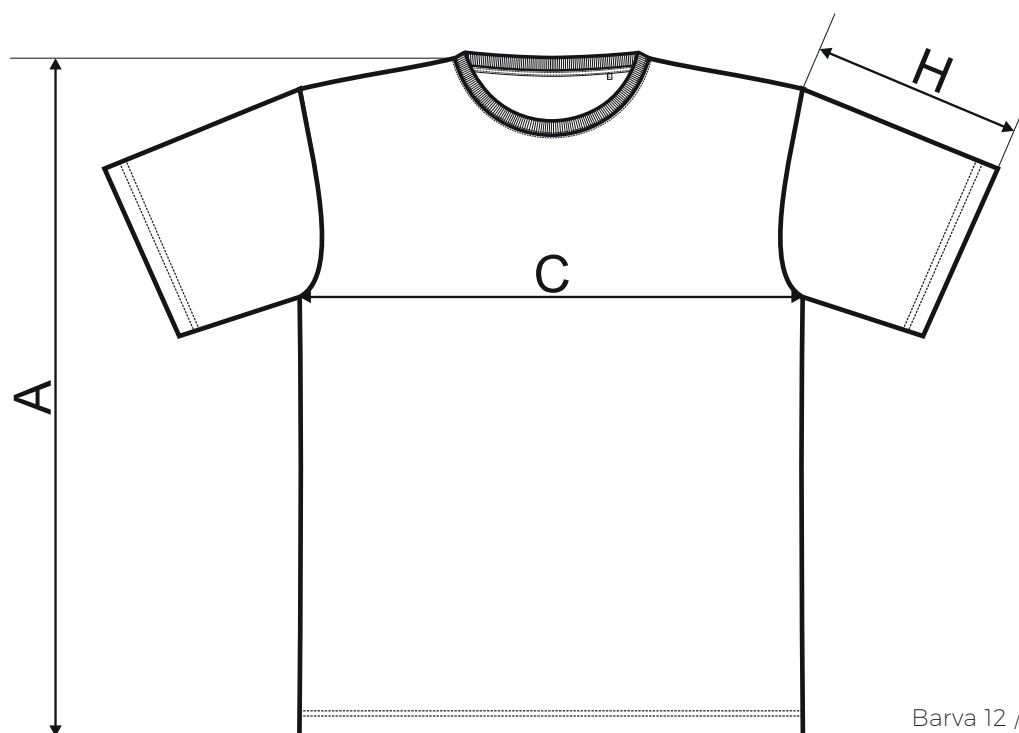

F38 Basic Free

SIZE SPECIFICATION [cm]

NEW

size	4	6	8	10	12
A	43	46	52	58	64
C	34	37	40	43	46
H	11	13	15	16	17

SIZE SPECIFICATION [cm]

ORIGINAL

size	4	6	8	10	12
A	42	46	52	58	64
C	33	36	40	42	44
H	10	12	15	15	17

All size specifications listed are in cm. Accepted tolerance of up to $\pm 5\%$.

Barva 12 / Colour 12:

Ostatní / Other colours:

STANDARD
100
PG020 153249
OETI

* Na základě přání zákazníků došlo k úpravě rozměrů u vybraných velikostí. V rámci jedné zásilky se tak mohou ojediněle objevit produkty s původními i novými rozměry. Tato skutečnost není důvodem k reklamaci. / Based on customers feedback the dimensions in chosen sizes has been adjusted. Therefore in one order you may find products with both original and new dimensions. Claims concerning this matter will be disregarded